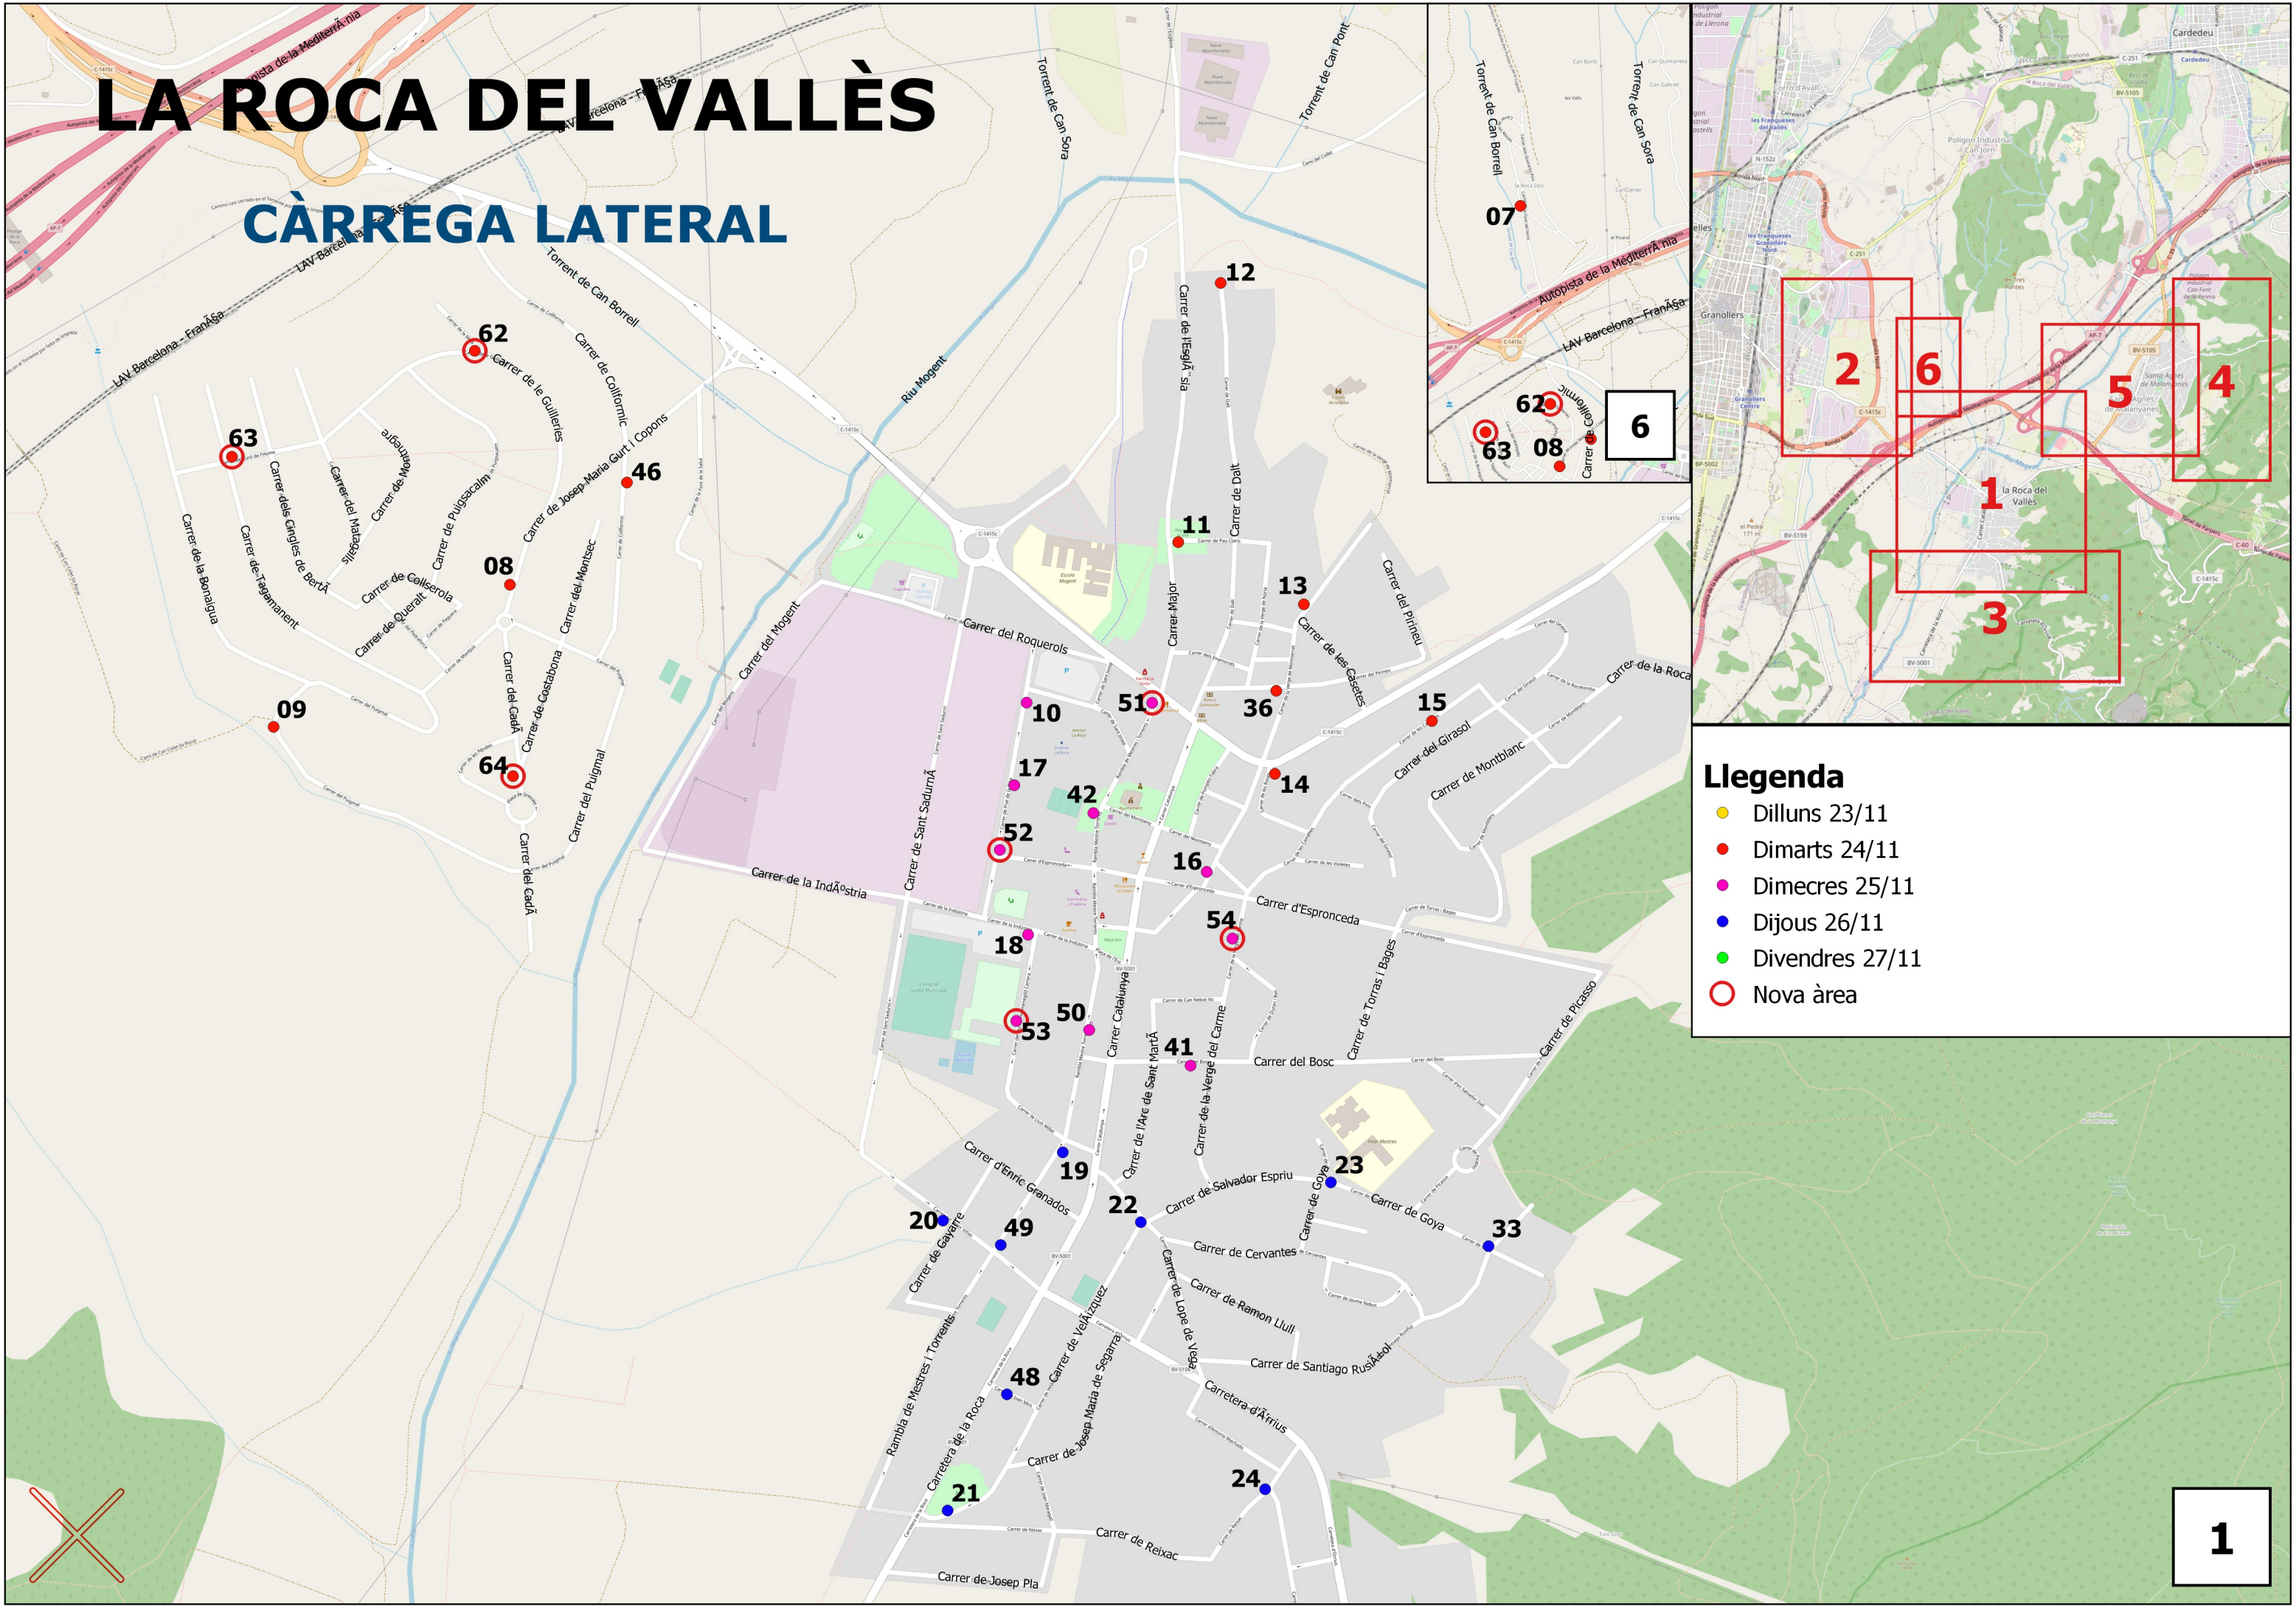

# LA ROCA DEL VALLÈS

## CÀRREGA LATERAL

### Llegenda

- Dilluns 23/11
- Dimarts 24/11
- Dimecres 25/11
- Dijous 26/11
- Divendres 27/11
- Nova àrea